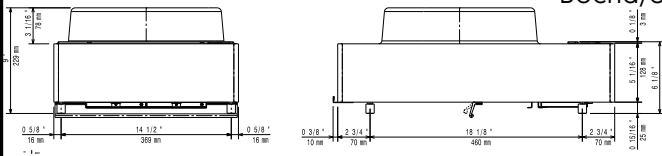

Bočna/o

EI = Električni priključak
EO = Električna utičnica