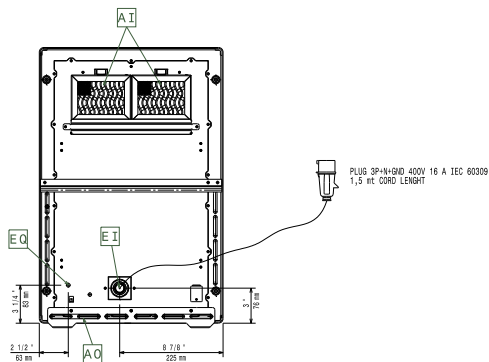

Konstrukcija

- Jednostruki okvir sa 4 strane u AISI 304 debljine 2 mm.
- Jedan indukcijski wok u obliku zdjele debljine 6 mm.
- Indukcijski filtri zraka lako se čiste i uklanjaju za mjesečno čišćenje.
- 4 nogice, kabel i utikač uključeni.
- Certifikat IPX4 zaštita od vode.

Održivost

- [NOT TRANSLATED]

Opcijska dodatna oprema

- Posuda od nehrđajućeg čelika s ručkom od nehrđajućeg čelika za indukcijski wok (promjer 350 mm) PNC 653595
- Wok posuda s drvenom drškom, promjer 360 mm, visina 105 mm PNC 910613
- Wok posuda bez poklopca PNC 911587
- Poklopac za wok posudu, nehrđajući čelik, promjer 360 mm PNC 911588

ODOBRENJE: _____

Gornja/e

ELECTROLUX VERSION

Bočna/o

EI = Električni priključak
EO = Električna utičnica

Other

Električki

Napon napajanja:	600885 (E1HCDEOMCT)	380-415 V/3 ph/50-60 Hz
Ukupna snaga:		5 kW
Vrsta utikača:		IEC/EN 60309-1/2
Minimalna struja napajanja:		16A

Ključne informacije:

Vanjske dimenzije, širina:	400 mm
Vanjske dimenzije, dubina:	600 mm
Vanjske dimenzije, visina:	229 mm
Neto težina:	21 kg
Širina gornje zone:	400 mm
Dubina gornje zone:	397 mm