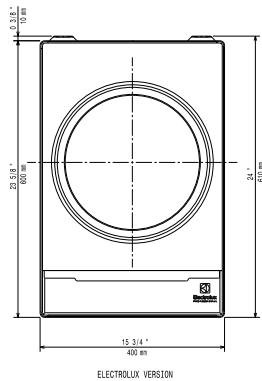

Gornja/e

ELECTROLUX VERSION